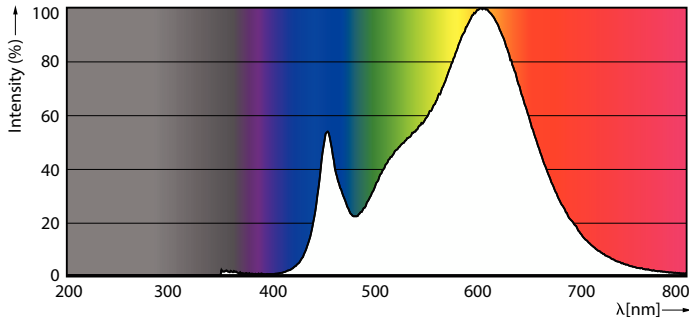

CorePro LED-glaspære

Fotometriske data

Spectral Power Distribution Colour - CorePro LEDBulbND 7-60W E27 A60
830 FR G