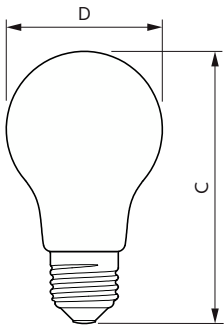

Temperatur	
T-kappe, maks. (nom.)	50 °C

Lysstyringssystemer og dæmpning	
Dæmpbar	Nej

CorePro LED-glaspære

Mekanik og armaturhus

Pære finish	Matteret
Lyskildeform	A60 [A 60 mm]

Godkendelse og anvendelsesområde

Målskitse

Product	D	C
CorePro LEDBulbND 7-60W E27 A60 830 FR G	60 mm	106 mm

Fotometriske data

General uniform lighting - CorePro LEDBulbND 7-60W E27 A60 830 FR G

Light Distribution Diagram - CorePro LEDBulbND 7-60W E27 A60 830 FR G