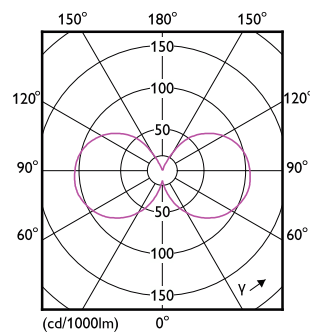

Målskitse

Product	D	C
CorePro LEDBulbND 7-60W E27 A60 830 FR G	60 mm	106 mm

Fotometriske data

General uniform lighting - CorePro LEDBulbND 7-60W E27 A60 830 FR G

Light Distribution Diagram - CorePro LEDBulbND 7-60W E27 A60 830 FR G